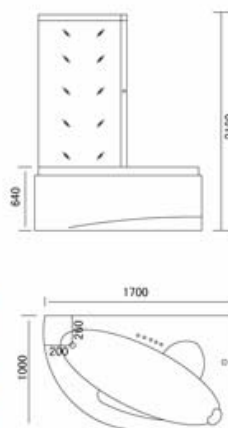

AT 813H

SIZE: 1700x1000x2180mm

Tehnički podatci

Broj osoba	1
Dimenzija a x b x h (cm)	170 x100 x 65
Volumen vode	170 l
Težina prazne kade	60 kg
Težina pune kade	230 kg
Broj vodenih pumpi	1 x 0,75 kW
Broj zračnih pumpi	0
Cirkulacijska pumpa	0
Osvjetljenje kromo	ne
Električni priključak	220~240V/50~60Hz
Grijač vode	Ne
Ukupna priključna snaga	0,75 kW
Ozonator	Ne
Digitalna upravljačka jedinica sa FM radiom	Ne
Regulator zraka	Ne
Regulator hidromasaže	Da
Pneumatski prekidač	Da
Oprema	
Kabina od kaljenog stakla 6mm	Da
Hidromasažni zidni panel	Da
Naslone za glavu	1
Jednoručna mješalica sa multifunkcionalnim tušem	1
Broj vodenih mlaznica	6
Broj zračnih mlaznica	0
Preklopni ventil (tuš-mješalica)	1