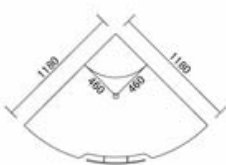

ATOM Y-905

SIZE: 1180×1180×2080 (2180) mm

Tehnički podatci	
Broj osoba	2
Dimenzija a x b x h (cm)	118 x118x218
Kabina od kaljenog stakla debljine 5mm	Da
Jednoručna mješalica sa multifunkcionalnim tušem	Da
Broj vodenih mlaznica (vertikalna masaža)	6
Pumpa za vodu vertikalne masaže	Ne
Ogledalo	Da
Preklopni ventil (tuš-mješalica)	Da
Regulator pritiska	0
Osvjetljenje kromo	Da
Električni priključak	220~240V/50~60Hz
Grijač vode	Ne
Ukupna priključna snaga	1,1kW
Ozonator	Ne
Digitalna upravljačka jedinica sa FM radiom	Da
Sifon sa priključnom cijevi	1
Fleksibilne priključne cijevi za vodu	2
Opcije	
Generator pare (steam generator)	Da